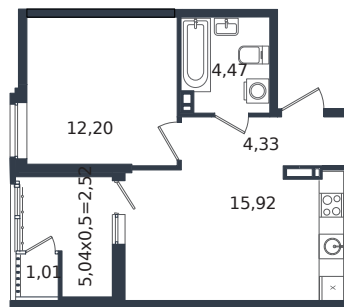

# Квартира № 186

1 этаж

1К-квартира 40.45 м<sup>2</sup>

6 035 812 ₺

Проект	Микрорайон «Образцово»
Номер на этаже	186
Этаж	9 из 21
Корпус	Дом 18
Секция	1
Заселение	2026 г.
Отделка	Готовая отделка