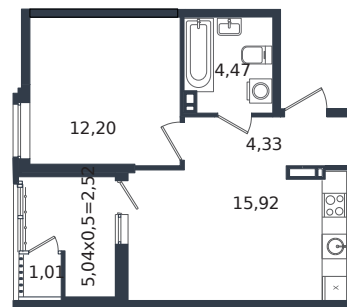

Квартира № 180

1 этаж

1К-квартира 40.45 м²

6 043 338 ₽

Проект	Микрорайон «Образцово»
Номер на этаже	180
Этаж	8 из 21
Корпус	Дом 18
Секция	1
Заселение	2026 г.
Отделка	Готовая отделка

+7(861)210-35-75

 ИНСИТИ
ДЕВЕЛОПМЕНТ