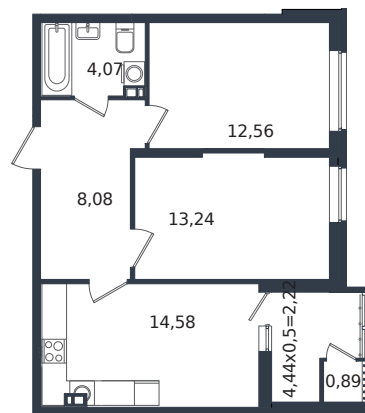

Квартира № 172

1 этаж

2К-квартира 55.64 м²

7 625 460 ₺

Проект	Микрорайон «Образцово»
Номер на этаже	172
Этаж	7 из 21
Корпус	Дом 18
Секция	1
Заселение	2026 г.
Отделка	Готовая отделка