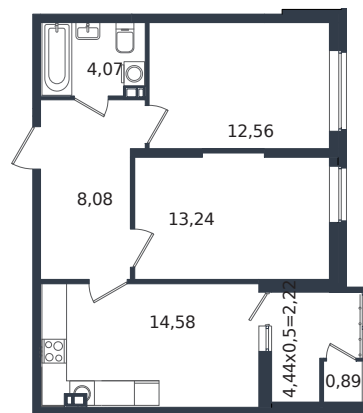

Квартира № 172

1 этаж

2К-квартира 55.64 м²

7 625 460 ₺

Проект	Микрорайон «Образцово»
Номер на этаже	172
Этаж	7 из 21
Корпус	Дом 18
Секция	1
Заселение	2026 г.
Отделка	Готовая отделка