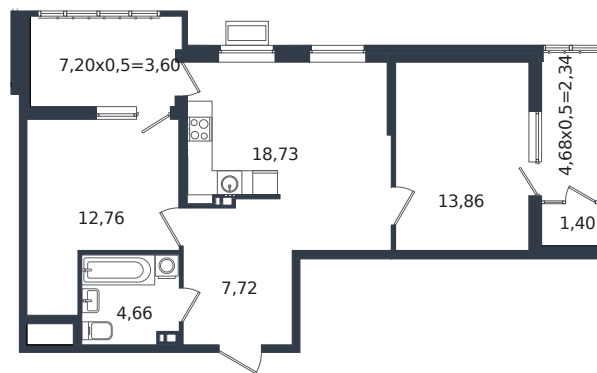

Квартира № 171

1 этаж

2К-квартира 65.07 м²

8 193 206 ₺

Проект	Микрорайон «Образцово»
Номер на этаже	171
Этаж	7 из 21
Корпус	Дом 18
Секция	1
Заселение	2026 г.
Отделка	Готовая отделка