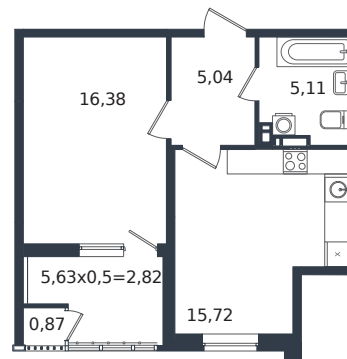

Квартира № 169

1 этаж

1К-квартира 45.94 м²

6 359 935 ₪

Проект	Микрорайон «Образцово»
Номер на этаже	169
Этаж	6 из 21
Корпус	Дом 18
Секция	1
Заселение	2026 г.
Отделка	Готовая отделка