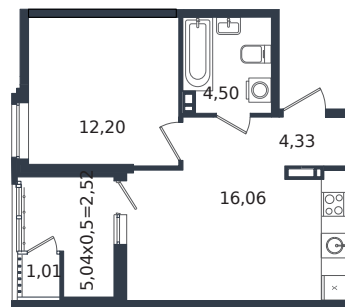

# Квартира № 168

1 этаж

1К-квартира 40.62 м<sup>2</sup>

6 050 864 ₽

Проект	Микрорайон «Образцово»
Номер на этаже	168
Этаж	6 из 21
Корпус	Дом 18
Секция	1
Заселение	2026 г.
Отделка	Готовая отделка