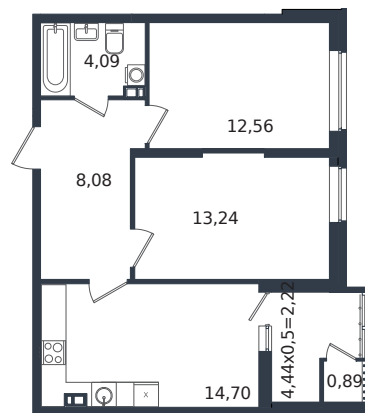

Квартира № 166

1 этаж

2К-квартира 55.78 м²

7 592 015 ₪

Проект	Микрорайон «Образцово»
Номер на этаже	166
Этаж	6 из 21
Корпус	Дом 18
Секция	1
Заселение	2026 г.
Отделка	Готовая отделка

+7(861)210-35-75

ИНСИТИ
ДЕВЕЛОПМЕНТ