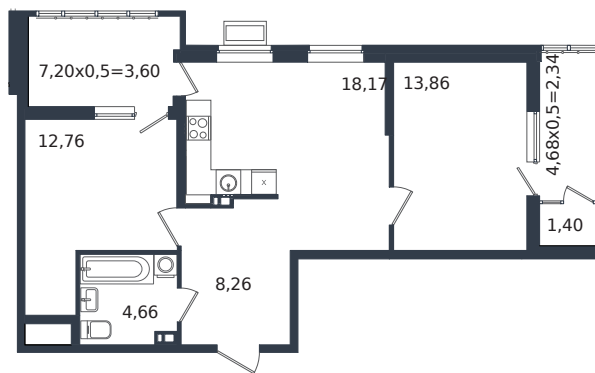

Квартира № 165

1 этаж

2К-квартира 65.05 м²

8 168 935 ₺

Проект	Микрорайон «Образцово»
Номер на этаже	165
Этаж	6 из 21
Корпус	Дом 18
Секция	1
Заселение	2026 г.
Отделка	Готовая отделка