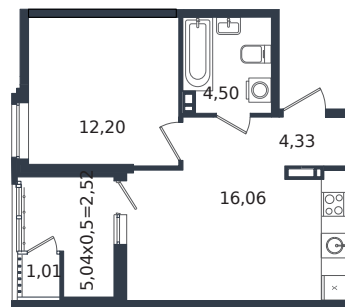

Квартира № 162

1 этаж

1К-квартира 40.62 м²

6 050 864 ₽

Проект	Микрорайон «Образцово»
Номер на этаже	162
Этаж	5 из 21
Корпус	Дом 18
Секция	1
Заселение	2026 г.
Отделка	Готовая отделка