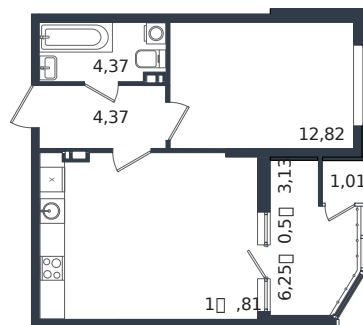

# Квартира № 161

1 этаж

1К-квартира 45.51 м<sup>2</sup>

6 333 393 ₺

Проект	Микрорайон «Образцово»
Номер на этаже	161
Этаж	5 из 21
Корпус	Дом 18
Секция	1
Заселение	2026 г.
Отделка	Готовая отделка

+7(861)210-35-75