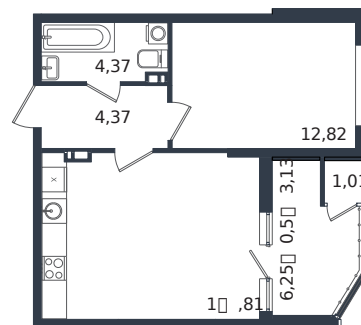

Квартира № 155

1 этаж

1К-квартира 45.51 м²

6 375 522 ₺

Проект	Микрорайон «Образцово»
Номер на этаже	155
Этаж	4 из 21
Корпус	Дом 18
Секция	1
Заселение	2026 г.
Отделка	Готовая отделка

+7(861)210-35-75

ИНСИТИ
ДЕВЕЛОПМЕНТ