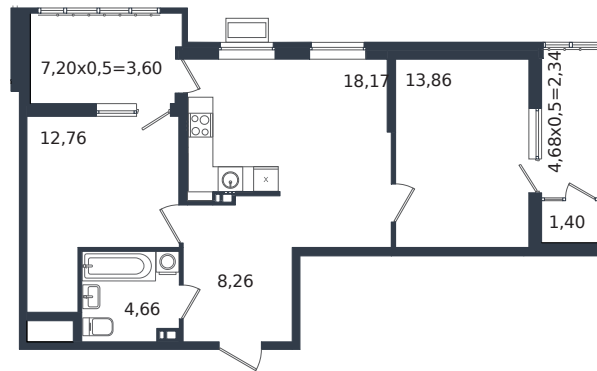

Квартира № 153

1 этаж

2К-квартира 65.05 м²

8 193 106 ₺

Проект	Микрорайон «Образцово»
Номер на этаже	153
Этаж	4 из 21
Корпус	Дом 18
Секция	1
Заселение	2026 г.
Отделка	Готовая отделка