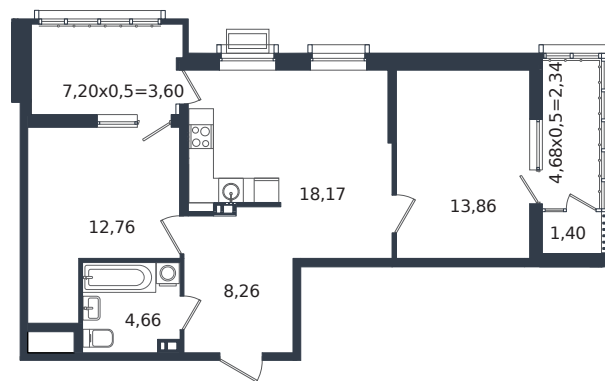

Квартира № 147

1 этаж

2К-квартира 65.05 м²

8 235 406 ₺

Проект	Микрорайон «Образцово»
Номер на этаже	147
Этаж	3 из 21
Корпус	Дом 18
Секция	1
Заселение	2026 г.
Отделка	Готовая отделка