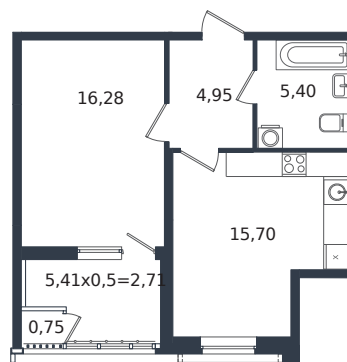

Квартира № 145

1 этаж

1К-квартира 45.79 м²

6 257 608 ₺

Проект	Микрорайон «Образцово»
Номер на этаже	145
Этаж	2 из 21
Корпус	Дом 18
Секция	1
Заселение	2026 г.
Отделка	Готовая отделка