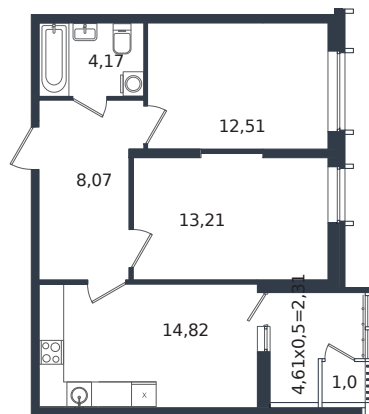

# Квартира № 142

1 этаж

2К-квартира 56.09 м²

7 598 704 ₺

Проект	Микрорайон «Образцово»
Номер на этаже	142
Этаж	2 из 21
Корпус	Дом 18
Секция	1
Заселение	2026 г.
Отделка	Готовая отделка

+7(861)210-35-75

ИНСИТИ  
ДЕВЕЛОПМЕНТ