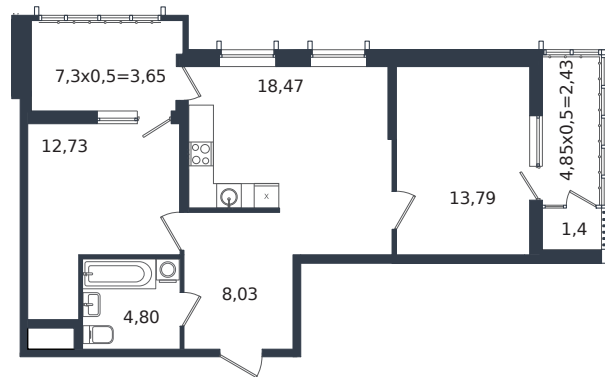

Квартира № 141

1 этаж

2К-квартира 65.3 м²

8 086 579 ₺

Проект	Микрорайон «Образцово»
Номер на этаже	141
Этаж	2 из 21
Корпус	Дом 18
Секция	1
Заселение	2026 г.
Отделка	Готовая отделка