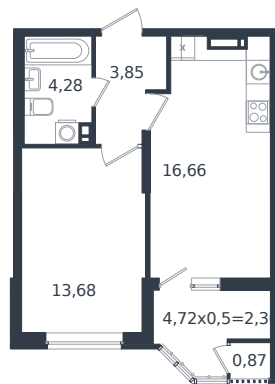

# Квартира № 139

1 этаж

1К-квартира 41.7 м<sup>2</sup>

6 236 203 ₺

Проект	Микрорайон «Образцово»
Номер на этаже	139
Этаж	21 из 21
Корпус	Дом 18
Секция	1
Заселение	2026 г.
Отделка	Готовая отделка