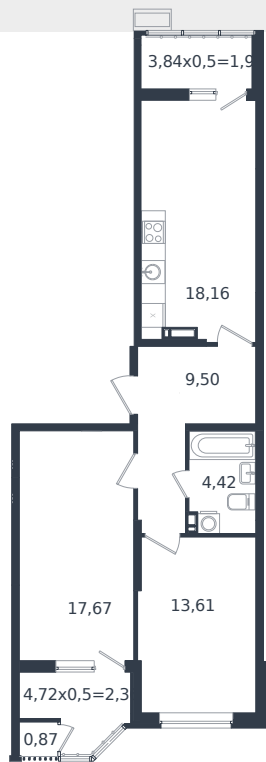

# Квартира № 138

1 этаж

2К-квартира 68.51 м<sup>2</sup>

8 480 817 ₺

Проект	Микрорайон «Образцово»
Номер на этаже	138
Этаж	21 из 21
Корпус	Дом 18
Секция	1
Заселение	2026 г.
Отделка	Готовая отделка