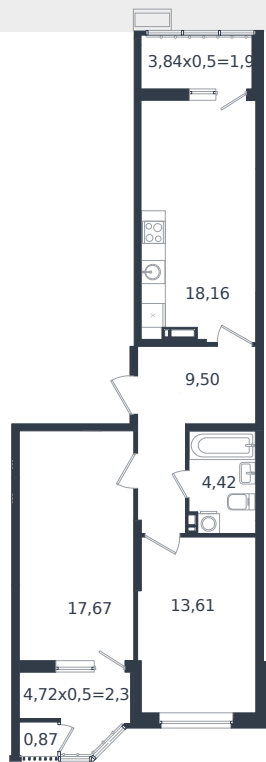

Квартира № 135

1 этаж

2К-квартира 68.51 м²

8 270 254 ₺

Проект	Микрорайон «Образцово»
Номер на этаже	135
Этаж	20 из 21
Корпус	Дом 18
Секция	1
Заселение	2026 г.
Отделка	Готовая отделка