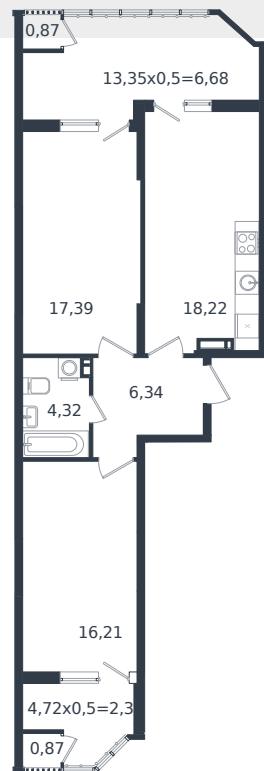

Квартира № 134

1 этаж

2К-квартира 73.26 м²

9 075 805 ₺

Проект	Микрорайон «Образцово»
Номер на этаже	134
Этаж	19 из 21
Корпус	Дом 18
Секция	1
Заселение	2026 г.
Отделка	Готовая отделка