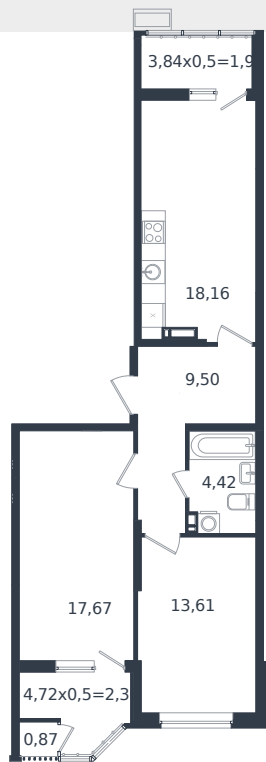

Квартира № 132

1 этаж

2К-квартира 68.51 м²

8 293 502 ₺

Проект	Микрорайон «Образцово»
Номер на этаже	132
Этаж	19 из 21
Корпус	Дом 18
Секция	1
Заселение	2026 г.
Отделка	Готовая отделка