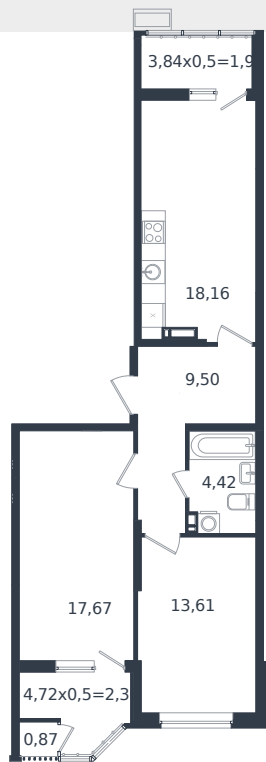

# Квартира № 132

1 этаж

2К-квартира 68.51 м<sup>2</sup>

8 293 502 ₺

Проект	Микрорайон «Образцово»
Номер на этаже	132
Этаж	19 из 21
Корпус	Дом 18
Секция	1
Заселение	2026 г.
Отделка	Готовая отделка