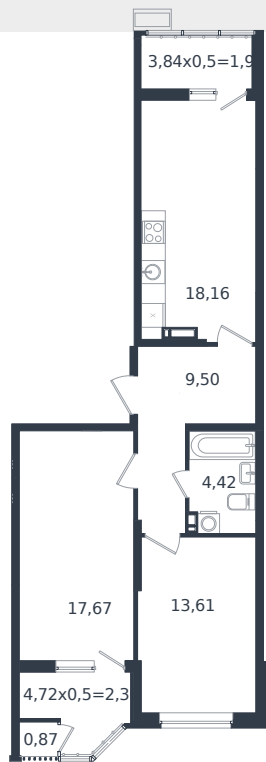

Квартира № 132

1 этаж

2К-квартира 68.51 м²

8 293 502 ₪

Проект	Микрорайон «Образцово»
Номер на этаже	132
Этаж	19 из 21
Корпус	Дом 18
Секция	1
Заселение	2026 г.
Отделка	Готовая отделка