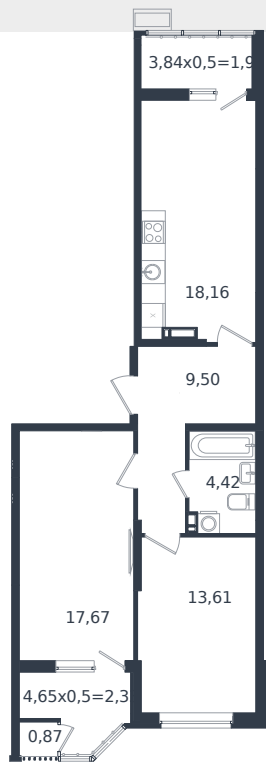

# Квартира № 117

1 этаж

2К-квартира 68.48 м²

8 316 602 ₺

Проект	Микрорайон «Образцово»
Номер на этаже	117
Этаж	14 из 21
Корпус	Дом 18
Секция	1
Заселение	2026 г.
Отделка	Готовая отделка