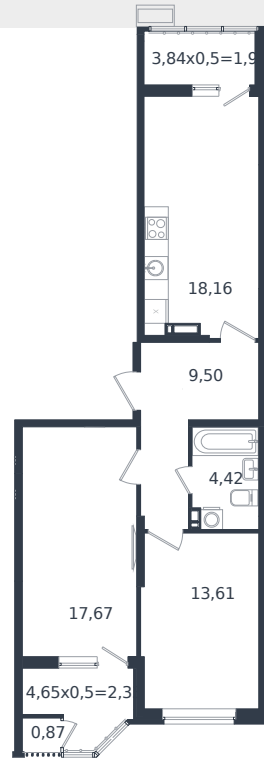

# Квартира № 114

1 этаж

2К-квартира 68.48 м<sup>2</sup>

8 316 602 ₺

Проект	Микрорайон «Образцово»
Номер на этаже	114
Этаж	13 из 21
Корпус	Дом 18
Секция	1
Заселение	2026 г.
Отделка	Готовая отделка