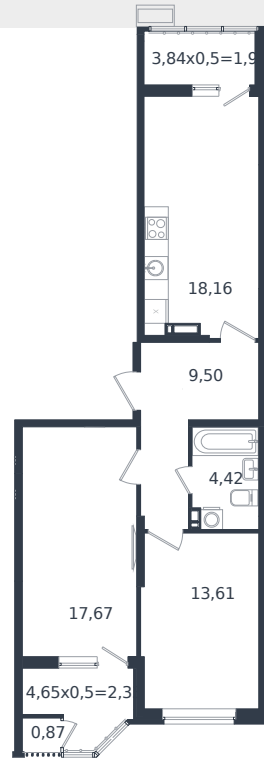

Квартира № 114

1 этаж

2К-квартира 68.48 м²

8 316 602 ₺

Проект	Микрорайон «Образцово»
Номер на этаже	114
Этаж	13 из 21
Корпус	Дом 18
Секция	1
Заселение	2026 г.
Отделка	Готовая отделка