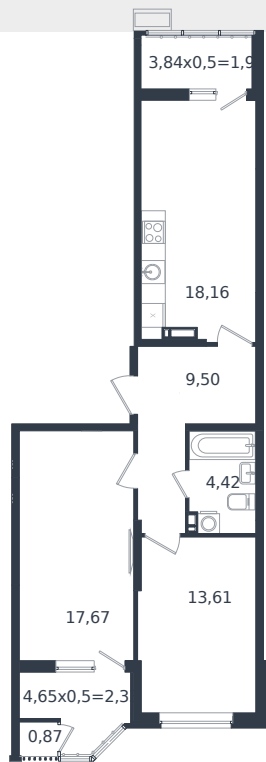

Квартира № 114

1 этаж

2К-квартира 68.48 м²

8 316 602 ₺

Проект	Микрорайон «Образцово»
Номер на этаже	114
Этаж	13 из 21
Корпус	Дом 18
Секция	1
Заселение	2026 г.
Отделка	Готовая отделка