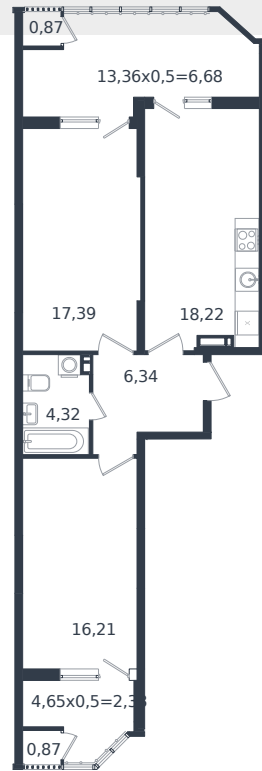

# Квартира № 113

1 этаж

2К-квартира 73.23 м<sup>2</sup>

9 040 668 ₺

Проект	Микрорайон «Образцово»
Номер на этаже	113
Этаж	12 из 21
Корпус	Дом 18
Секция	1
Заселение	2026 г.
Отделка	Готовая отделка