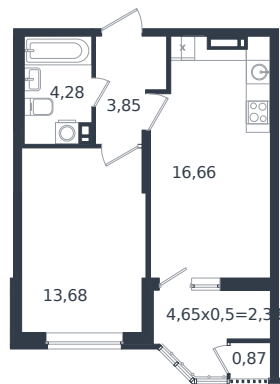

Квартира № 112

1 этаж

1К-квартира 41.67 м²

6 226 297 ₺

Проект	Микрорайон «Образцово»
Номер на этаже	112
Этаж	12 из 21
Корпус	Дом 18
Секция	1
Заселение	2026 г.
Отделка	Готовая отделка