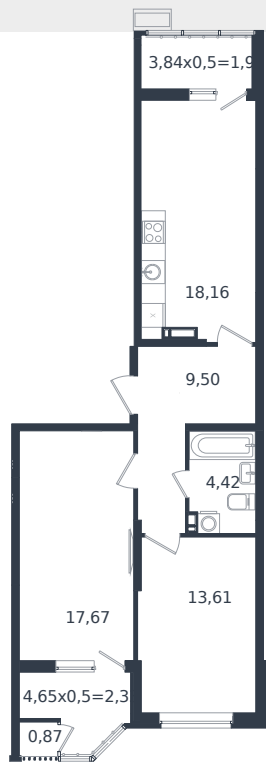

Квартира № 111

1 этаж

2К-квартира 68.48 м²

8 299 165 ₺

| | |
|----------------|------------------------|
| Проект | Микрорайон «Образцово» |
| Номер на этаже | 111 |
| Этаж | 12 из 21 |
| Корпус | Дом 18 |
| Секция | 1 |
| Заселение | 2026 г. |
| Отделка | Готовая отделка |