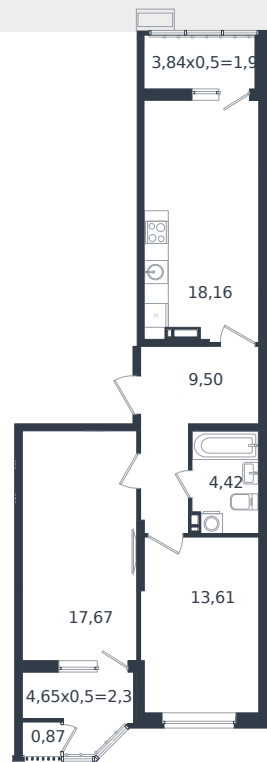

# Квартира № 108

1 этаж

2К-квартира 68.48 м<sup>2</sup>

8 299 165 ₺

Проект	Микрорайон «Образцово»
Номер на этаже	108
Этаж	11 из 21
Корпус	Дом 18
Секция	1
Заселение	2026 г.
Отделка	Готовая отделка