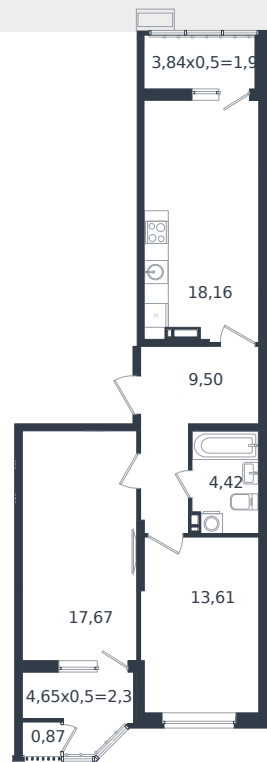

# Квартира № 105

1 этаж

2К-квартира 68.48 м²

8 287 541 ₽

Проект	Микрорайон «Образцово»
Номер на этаже	105
Этаж	10 из 21
Корпус	Дом 18
Секция	1
Заселение	2026 г.
Отделка	Готовая отделка