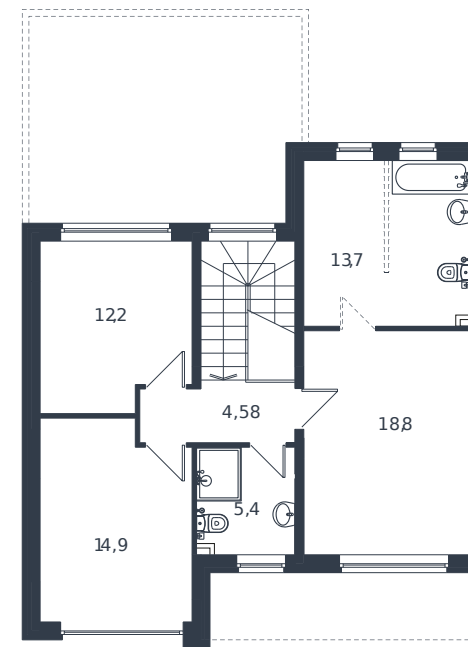

Коттедж № 6

1 этаж

2 этаж

Коттедж 178.1 м²

23 084 017 ₺

Проект	Микрорайон «Новая Елизаветка»
Номер на этаже	6
Этаж	1 из 1
Корпус	ИЖС - 1 очередь
Секция	1
Заселение	2026 г.
Отделка	Готовая отделка