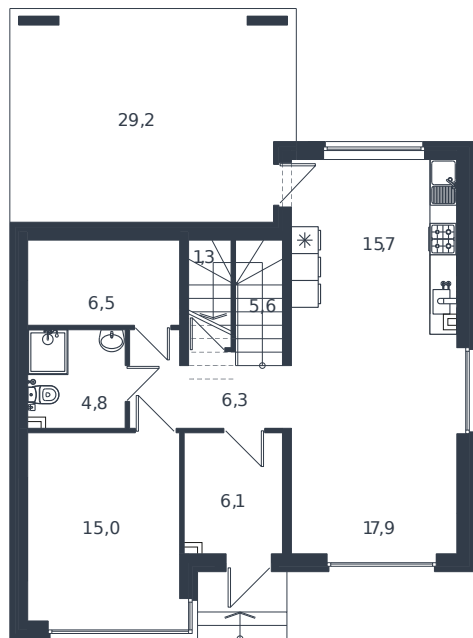

Коттедж № 6

1 этаж

2 этаж

Коттедж 178.1 м²

23 084 017 ₺

Проект	Микрорайон «Новая Елизаветка»
Номер на этаже	6
Этаж	1 из 1
Корпус	ИЖС - 1 очередь
Секция	1
Заселение	2026 г.
Отделка	Готовая отделка