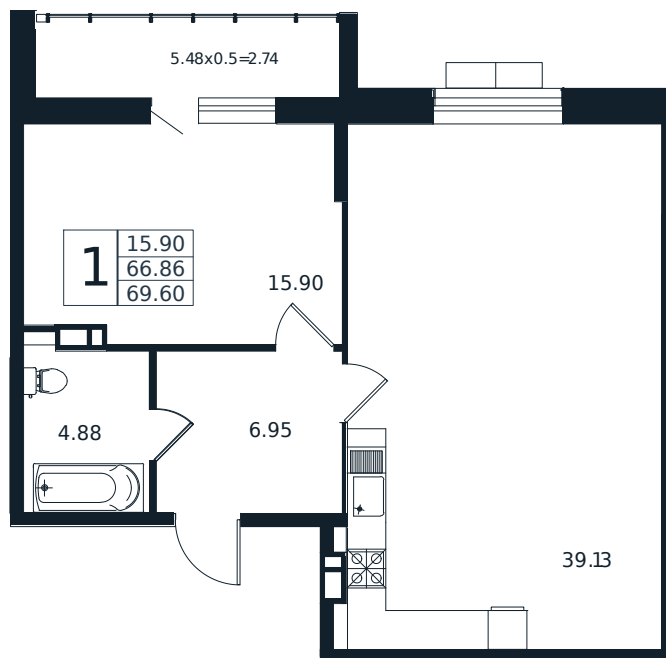

Квартира № 145

1К-квартира 69.6 м²

14 980 675 Р

Жилой комплекс

Инсити

Адрес

г. Краснодар, ул. Шоссе Нефтяников, 26

Срок сдачи

Дом

Секция

1

Заселение

I квартал 2026 г.

Отделка

Черновая

1 этаж