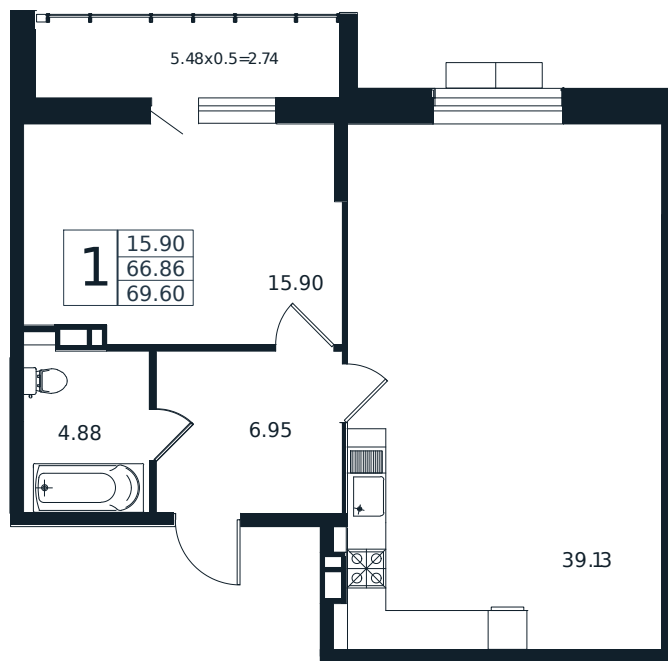

Квартира № 145

1К-квартира 69.6 м²

15 100 000 ₽

Жилой комплекс

Инсити

Адрес

г. Краснодар, ул. Шоссе Нефтяников, 26

Срок сдачи

I квартал 2026 г.

Проект
Номер на этаже
Этаж
Корпус
Секция
Заселение
Отделка

Дом «Эндемик»
145
2 из 12
Дом
1
I квартал 2026 г.
Черновая

1 этаж