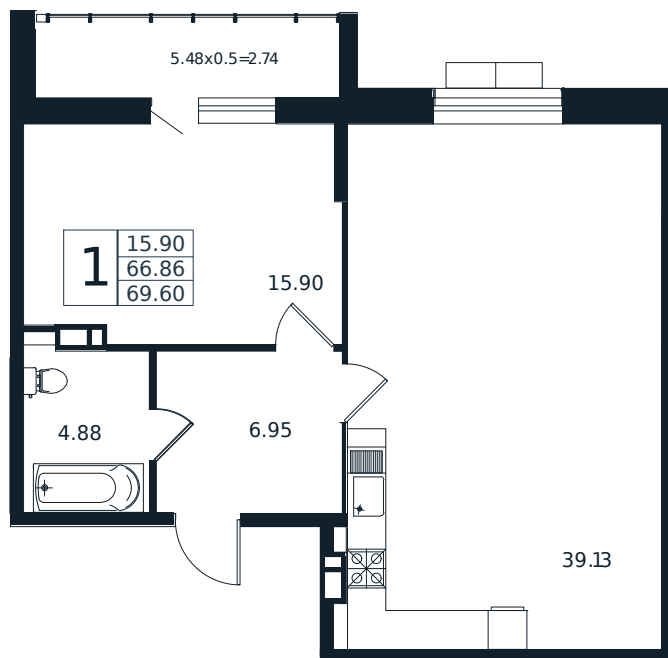

# Квартира № 145

1К-квартира 69.6 м<sup>2</sup>

14 980 675 Р

Жилой комплекс

Инсити

Адрес

г. Краснодар, ул. Шоссе Нефтяников, 26

Срок сдачи

I квартал 2026 г.

Проект  
Номер на этаже  
Этаж  
Корпус  
Секция  
Заселение  
Отделка

Дом «Эндемик»  
145  
2 из 12  
Дом  
1  
I квартал 2026 г.  
Черновая

1 этаж