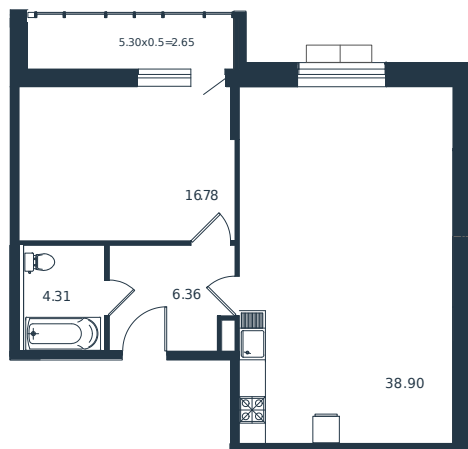

Квартира № 145

1 этаж

1К-квартира 69 м²

15 652 000 ₺

Проект	Дом «Эндемик»
Номер на этаже	145
Этаж	2 из 12
Корпус	Дом
Секция	1
Заселение	2026 г.
Отделка	Готовая отделка

+7(861)210-35-75

ИНСИТИ
ДЕВЕЛОПМЕНТ

www.incitstroy.ru