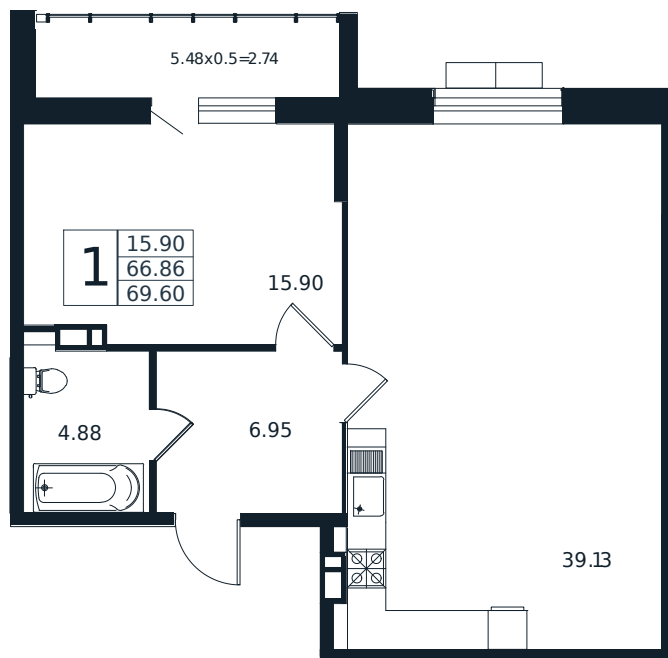

Квартира №150

1К-квартира 69.6 м²

15 031 236 ₽

Жилой комплекс
Адрес
Срок сдачи

Инсити
г. Краснодар, ул. Шоссе Нефтяников, 26
I квартал 2026 г.

Проект
Номер на этаже
Этаж
Корпус
Секция
Заселение
Отделка

Дом «Эндемик»
150
3 из 12
Дом
1
I квартал 2026 г.
Черновая

1 этаж