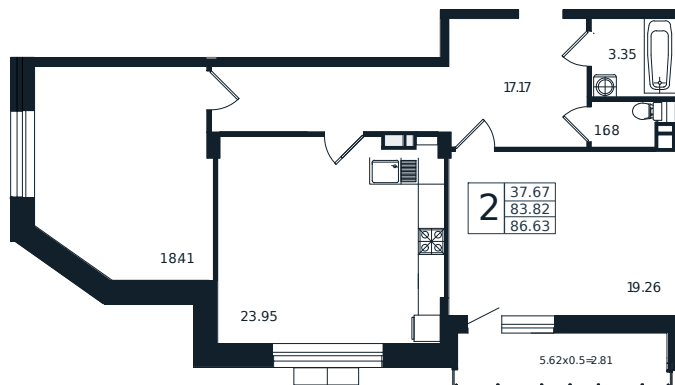

Квартира № 147

2К-квартира 86.63 м²

18 779 367 ₽

Жилой комплекс

Инсити

Адрес

г. Краснодар, ул. Шоссе Нефтяников, 26

Срок сдачи

I квартал 2026 г.

Проект
Номер на этаже
Этаж
Корпус
Секция
Заселение
Отделка

Дом «Эндемик»
147
3 из 12
Дом
1
I квартал 2026 г.
Черновая

1 этаж