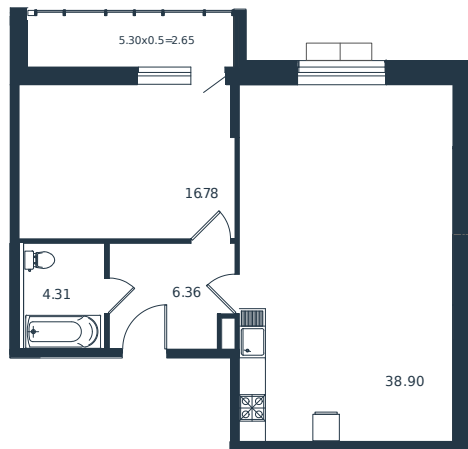

Квартира № 155

1 этаж

1К-квартира 69 м²

15 725 000 ₽

Проект	Дом «Эндемик»
Номер на этаже	155
Этаж	4 из 12
Корпус	Дом
Секция	1
Заселение	2026 г.
Отделка	Готовая отделка