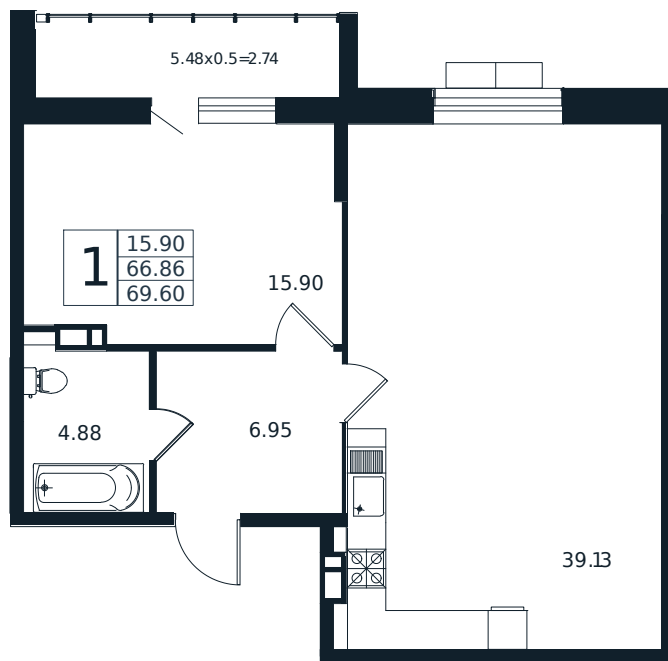

# Квартира №160

1К-квартира 69.6 м<sup>2</sup>

14 998 606 Р

Жилой комплекс

Инсити

Адрес

г. Краснодар, ул. Шоссе Нефтяников, 26

Срок сдачи

I квартал 2026 г.

Проект  
Номер на этаже  
Этаж  
Корпус  
Секция  
Заселение  
Отделка

Дом «Эндемик»  
160  
5 из 12  
Дом  
1  
I квартал 2026 г.  
Черновая

1 этаж