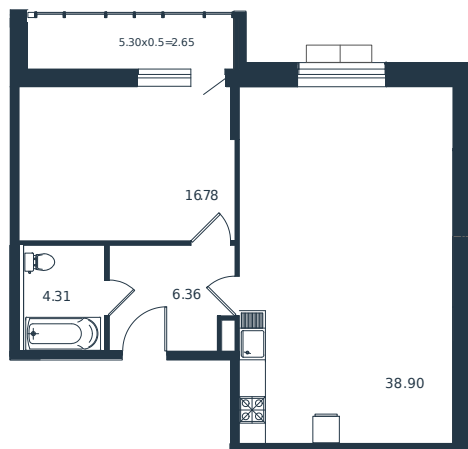

Квартира № 160

1 этаж

1К-квартира 69 м²

15 725 000 ₺

Проект	Дом «Эндемик»
Номер на этаже	160
Этаж	5 из 12
Корпус	Дом
Секция	1
Заселение	2026 г.
Отделка	Готовая отделка