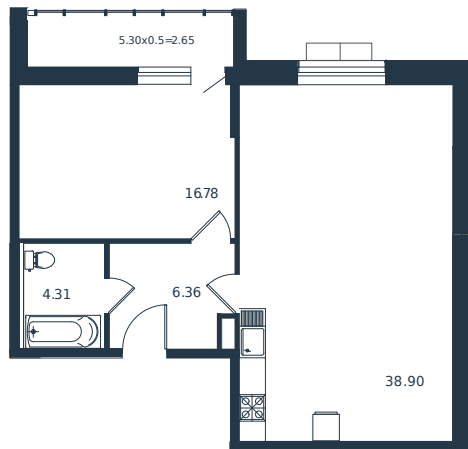

Квартира № 160

1 этаж

1К-квартира 69 м²

15 725 000 ₽

Проект	Дом «Эндемик»
Номер на этаже	160
Этаж	5 из 12
Корпус	Дом
Секция	1
Заселение	2026 г.
Отделка	Готовая отделка