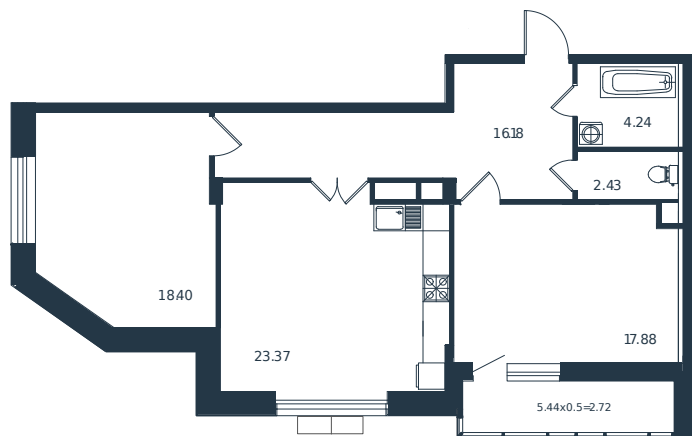

Квартира № 157

1 этаж

2К-квартира 85.22 м²

19 467 000 ₺

Проект	Дом «Эндемик»
Номер на этаже	157
Этаж	5 из 12
Корпус	Дом
Секция	1
Заселение	2026 г.
Отделка	Готовая отделка

+7(861)210-35-75

ИНСИТИ
ДЕВЕЛОПМЕНТ