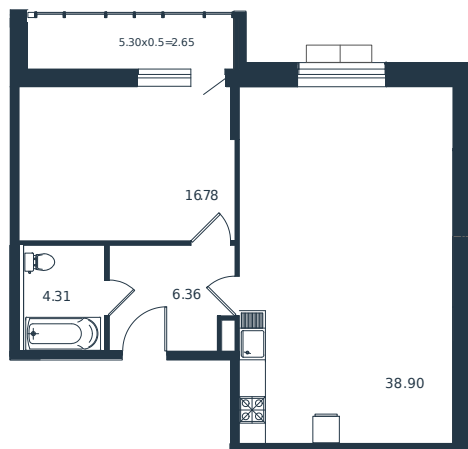

# Квартира № 165

1 этаж

1К-квартира 69 м<sup>2</sup>

15 725 000 ₺

Проект	Дом «Эндемик»
Номер на этаже	165
Этаж	6 из 12
Корпус	Дом
Секция	1
Заселение	2026 г.
Отделка	Готовая отделка