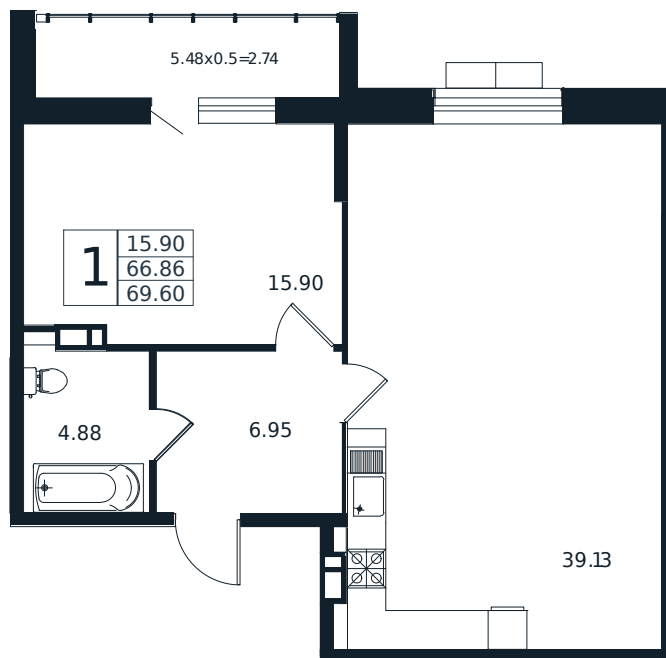

Квартира № 165

1К-квартира 69.6 м²

15 107 371 Р

Жилой комплекс

Инсити

Адрес

г. Краснодар, ул. Шоссе Нефтяников, 26

Срок сдачи

Дом

Секция

1

Заселение

I квартал 2026 г.

Отделка

Черновая

1 этаж