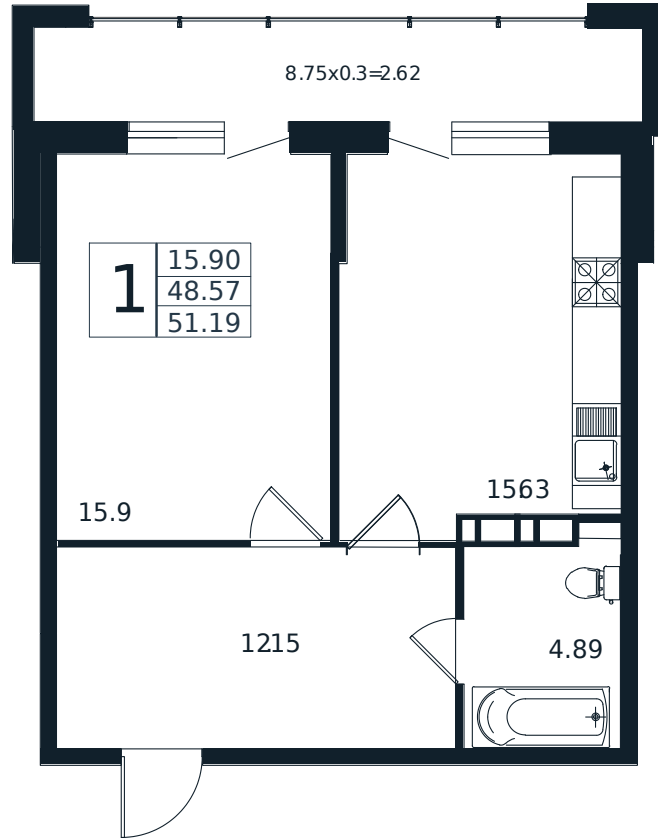

Квартира № 164

1К-квартира 51.19 м²

13 204 000 Р

Жилой комплекс

Инсити

Адрес

г. Краснодар, ул. Шоссе Нефтяников, 26

Срок сдачи

I квартал 2026 г.

Проект
Номер на этаже
Этаж
Корпус
Секция
Заселение
Отделка

Дом «Эндемик»
164
6 из 12
Дом
1
I квартал 2026 г.
Черновая

1 этаж