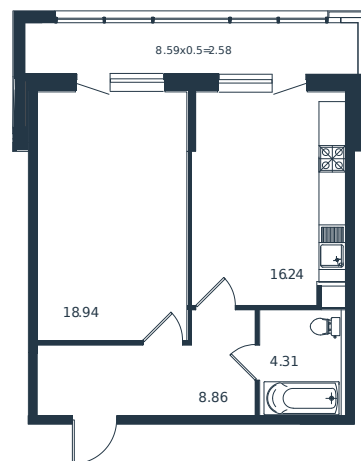

Квартира № 164

1 этаж

1К-квартира 50.93 м²

13 658 000 ₽

Проект	Дом «Эндемик»
Номер на этаже	164
Этаж	6 из 12
Корпус	Дом
Секция	1
Заселение	2026 г.
Отделка	Готовая отделка