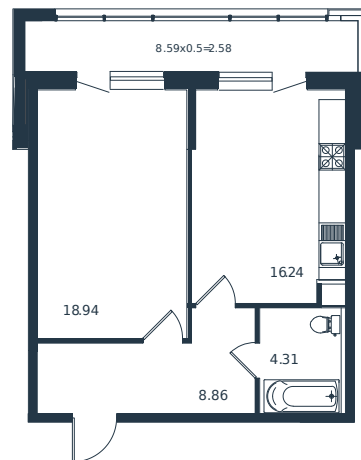

# Квартира № 164

1 этаж

1К-квартира 50.93 м<sup>2</sup>

13 658 000 ₽

Проект	Дом «Эндемик»
Номер на этаже	164
Этаж	6 из 12
Корпус	Дом
Секция	1
Заселение	2026 г.
Отделка	Готовая отделка