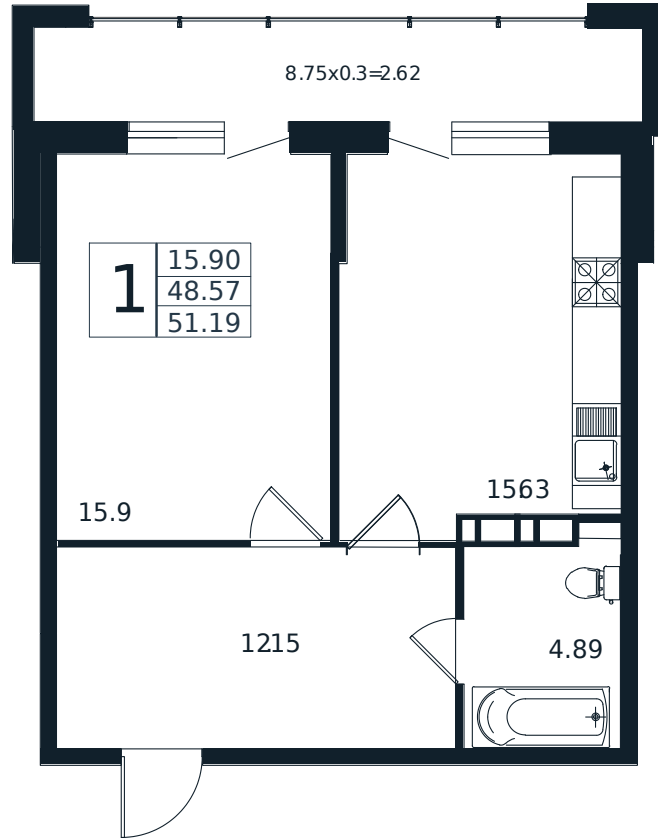

Квартира № 164

1К-квартира 51.19 м²

13 203 835 Р

Жилой комплекс

Инсити

Адрес

г. Краснодар, ул. Шоссе Нефтяников, 26

Срок сдачи

I квартал 2026 г.

Проект
Номер на этаже
Этаж
Корпус
Секция
Заселение
Отделка

Дом «Эндемик»
164
6 из 12
Дом
1
I квартал 2026 г.
Черновая

1 этаж