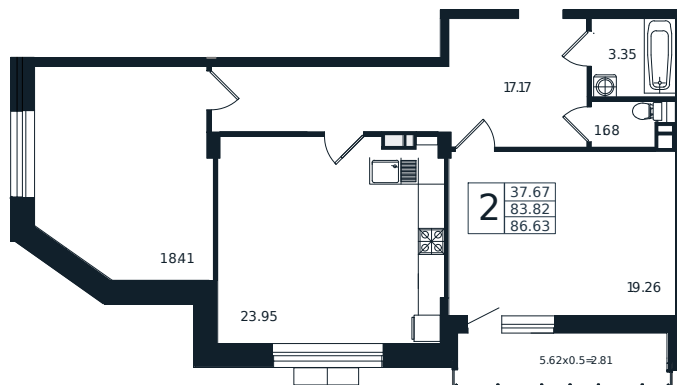

# Квартира №162

2К-квартира 86.63 м<sup>2</sup>

18 802 000 Р

Жилой комплекс

Инсити

Адрес

г. Краснодар, ул. Шоссе Нефтяников, 26

Срок сдачи

I квартал 2026 г.

Проект  
Номер на этаже  
Этаж  
Корпус  
Секция  
Заселение  
Отделка

Дом «Эндемик»  
162  
6 из 12  
Дом  
1  
I квартал 2026 г.  
Черновая

1 этаж

+7(861)210-35-75

ИНСИТИ  
ДЕВЕЛОПМЕНТ

incitstroy.ru