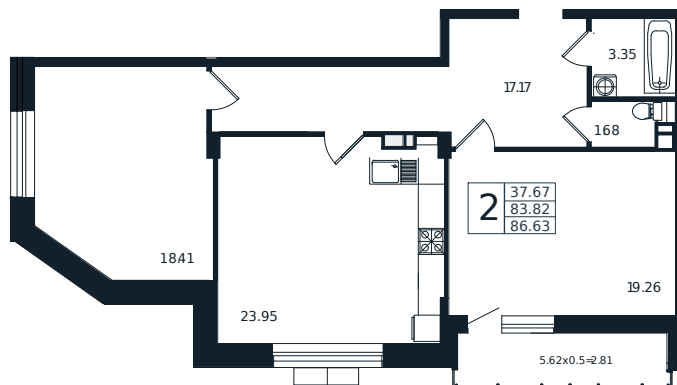

Квартира №162

2К-квартира 86.63 м²

18 801 166 ₽

Жилой комплекс

Инсити

Адрес

г. Краснодар, ул. Шоссе Нефтяников, 26

Срок сдачи

I квартал 2026 г.

Проект
Номер на этаже
Этаж
Корпус
Секция
Заселение
Отделка

Дом «Эндемик»
162
6 из 12
Дом
1
I квартал 2026 г.
Черновая

1 этаж

+7(861)210-35-75

ИНСИТИ
ДЕВЕЛОПМЕНТ

incitstroy.ru