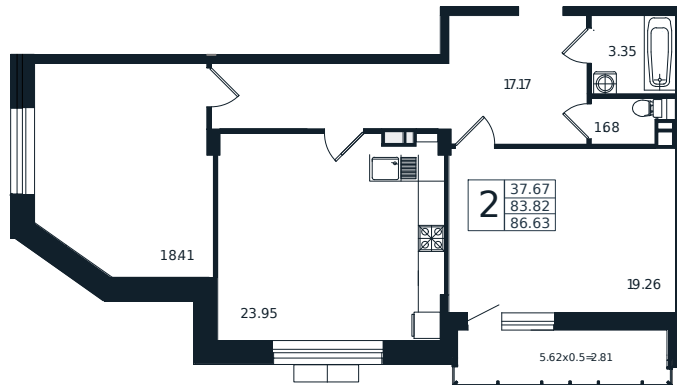

# Квартира №162

2К-квартира 86.63 м<sup>2</sup>

18 884 000 Р

Жилой комплекс

Инсити

Адрес

г. Краснодар, ул. Шоссе Нефтяников, 26

Срок сдачи

I квартал 2026 г.

Проект  
Номер на этаже  
Этаж  
Корпус  
Секция  
Заселение  
Отделка

Дом «Эндемик»  
162  
6 из 12  
Дом  
1  
I квартал 2026 г.  
Черновая

1 этаж

+7(861)210-35-75

ИНСИТИ  
ДЕВЕЛОПМЕНТ

incitstroy.ru