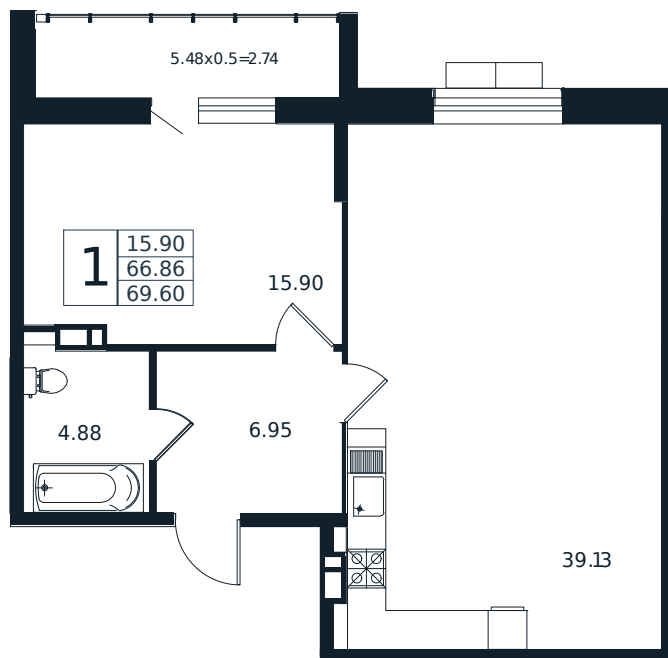

Квартира №170

1К-квартира 69.6 м²

15 107 371 Р

Жилой комплекс

Инсити

Адрес

г. Краснодар, ул. Шоссе Нефтяников, 26

Срок сдачи

I квартал 2026 г.

Проект
Номер на этаже
Этаж
Корпус
Секция
Заселение
Отделка

Дом «Эндемик»
170
7 из 12
Дом
1
I квартал 2026 г.
Черновая

1 этаж