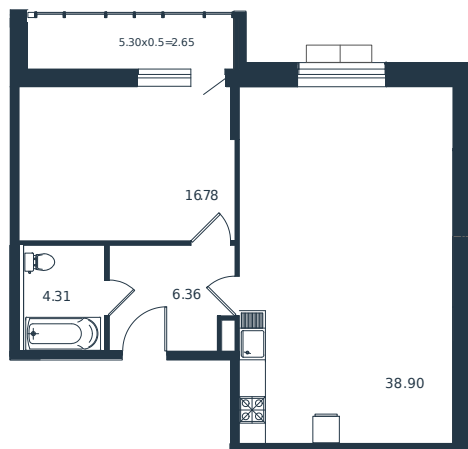

# Квартира № 170

1 этаж

1К-квартира 69 м<sup>2</sup>

15 725 000 ₺

Проект	Дом «Эндемик»
Номер на этаже	170
Этаж	7 из 12
Корпус	Дом
Секция	1
Заселение	2026 г.
Отделка	Готовая отделка