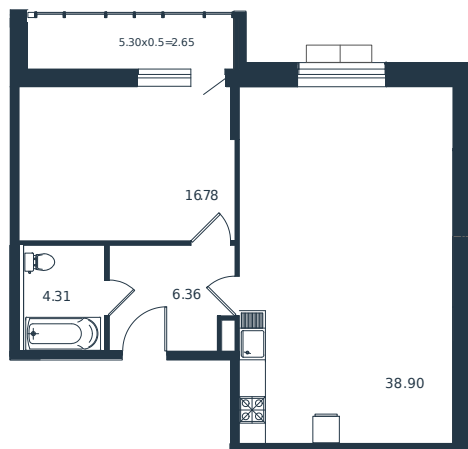

Квартира № 170

1 этаж

1К-квартира 69 м²

15 725 000 ₺

Проект	Дом «Эндемик»
Номер на этаже	170
Этаж	7 из 12
Корпус	Дом
Секция	1
Заселение	2026 г.
Отделка	Готовая отделка