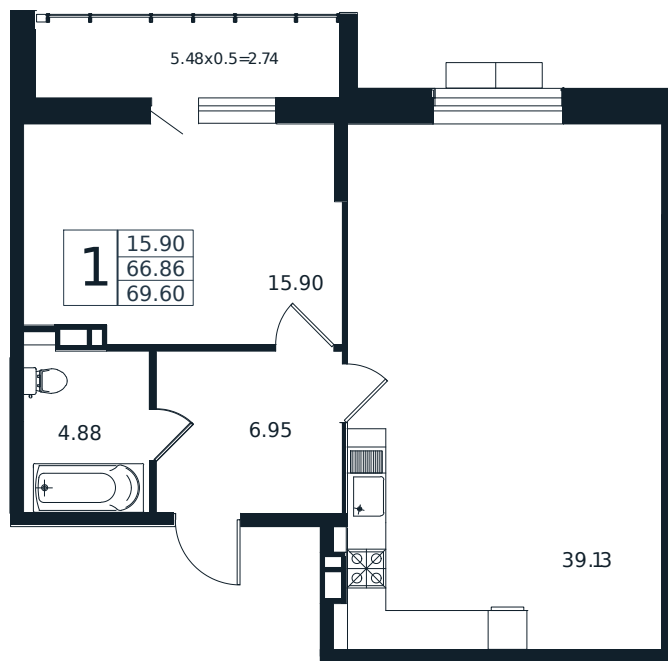

Квартира № 170

1К-квартира 69.6 м²

15 107 371 Р

Жилой комплекс

Инсити

Адрес

г. Краснодар, ул. Шоссе Нефтяников, 26

Срок сдачи

I квартал 2026 г.

Проект
Номер на этаже
Этаж
Корпус
Секция
Заселение
Отделка

Дом «Эндемик»
170
7 из 12
Дом
1
I квартал 2026 г.
Черновая

1 этаж