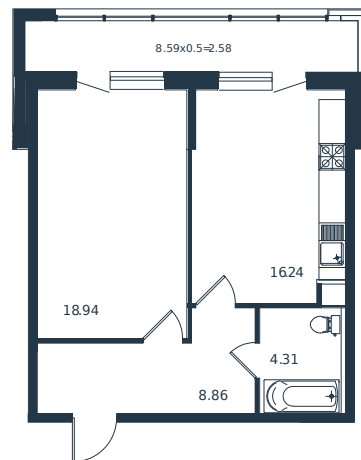

Квартира № 169

1 этаж

1К-квартира 50.93 м²

13 658 000 ₽

Проект	Дом «Эндемик»
Номер на этаже	169
Этаж	7 из 12
Корпус	Дом
Секция	1
Заселение	2026 г.
Отделка	Готовая отделка