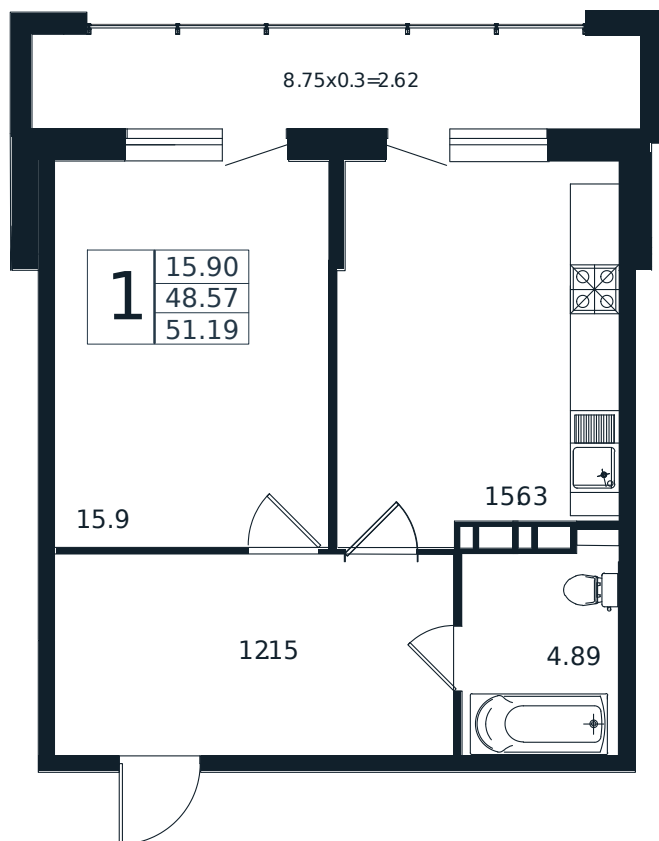

Квартира № 169

1К-квартира 51.19 м²

13 178 236 ₽

Жилой комплекс

Инсити

Адрес

г. Краснодар, ул. Шоссе Нефтяников, 26

Срок сдачи

I квартал 2026 г.

Проект
Номер на этаже
Этаж
Корпус
Секция
Заселение
Отделка

Дом «Эндемик»
169
7 из 12
Дом
1
I квартал 2026 г.
Черновая

1 этаж