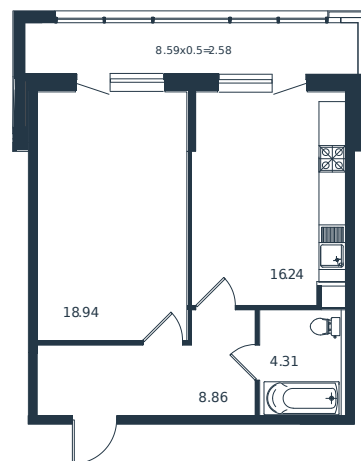

# Квартира № 169

1 этаж

1К-квартира 50.93 м<sup>2</sup>

13 658 000 ₽

Проект	Дом «Эндемик»
Номер на этаже	169
Этаж	7 из 12
Корпус	Дом
Секция	1
Заселение	2026 г.
Отделка	Готовая отделка

+7(861)210-35-75

ИНСИТИ  
ДЕВЕЛОПМЕНТ