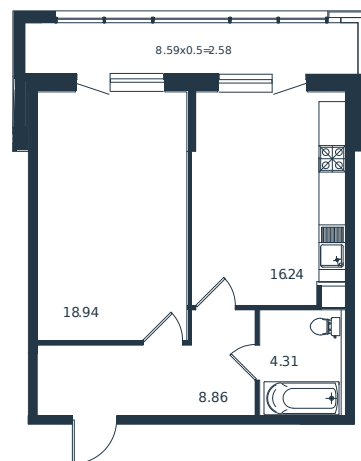

Квартира № 169

1 этаж

1К-квартира 50.93 м²

13 658 000 ₽

Проект	Дом «Эндемик»
Номер на этаже	169
Этаж	7 из 12
Корпус	Дом
Секция	1
Заселение	2026 г.
Отделка	Готовая отделка

+7(861)210-35-75

ИНСИТИ
ДЕВЕЛОПМЕНТ