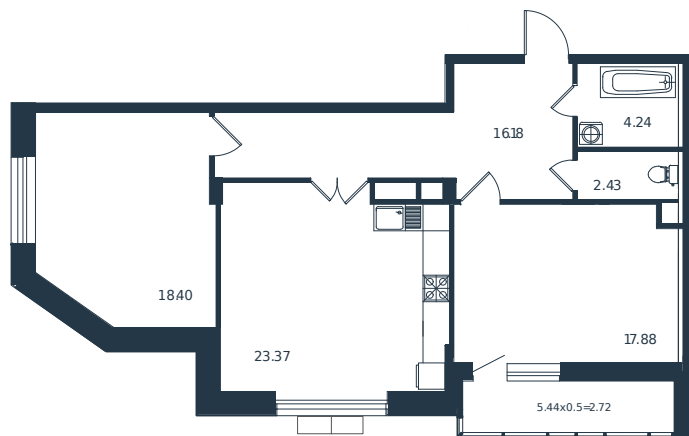

Квартира № 167

1 этаж

2К-квартира 85.22 м²

19 467 000 ₺

Проект	Дом «Эндемик»
Номер на этаже	167
Этаж	7 из 12
Корпус	Дом
Секция	1
Заселение	2026 г.
Отделка	Готовая отделка

+7(861)210-35-75

ИНСИТИ
ДЕВЕЛОПМЕНТ