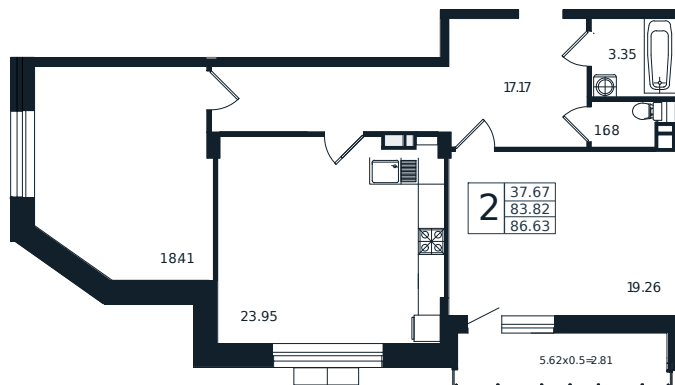

Квартира № 167

2К-квартира 86.63 м²

18 822 964 ₽

Жилой комплекс

Инсити

Адрес

г. Краснодар, ул. Шоссе Нефтяников, 26

Срок сдачи

I квартал 2026 г.

Проект
Номер на этаже
Этаж
Корпус
Секция
Заселение
Отделка

Дом «Эндемик»
167
7 из 12
Дом
1
I квартал 2026 г.
Черновая

1 этаж