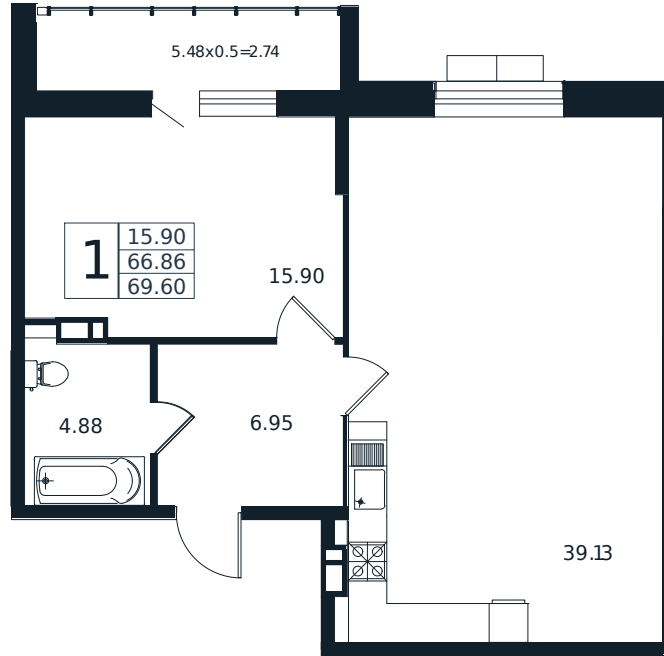

# Квартира №175

1К-квартира 69.6 м<sup>2</sup>

15 108 000 ₽

Жилой комплекс

Инсити

Адрес

г. Краснодар, ул. Шоссе Нефтяников, 26

Срок сдачи

I квартал 2026 г.

Проект  
Номер на этаже  
Этаж  
Корпус  
Секция  
Заселение  
Отделка

Дом «Эндемик»  
175  
8 из 12  
Дом  
1  
I квартал 2026 г.  
Черновая

1 этаж