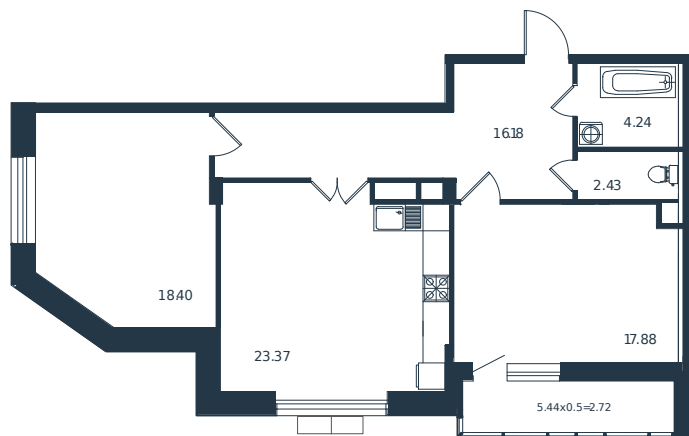

Квартира № 172

1 этаж

2К-квартира 85.22 м²

19 467 000 ₺

Проект	Дом «Эндемик»
Номер на этаже	172
Этаж	8 из 12
Корпус	Дом
Секция	1
Заселение	2026 г.
Отделка	Готовая отделка

+7(861)210-35-75

ИНСИТИ
ДЕВЕЛОПМЕНТ