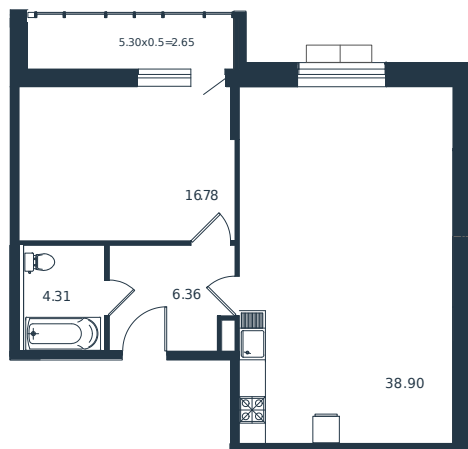

Квартира № 180

1 этаж

1К-квартира 69 м²

15 725 000 ₪

Проект	Дом «Эндемик»
Номер на этаже	180
Этаж	9 из 12
Корпус	Дом
Секция	1
Заселение	2026 г.
Отделка	Готовая отделка

+7(861)210-35-75

ИНСИТИ
ДЕВЕЛОПМЕНТ

www.incitstroy.ru