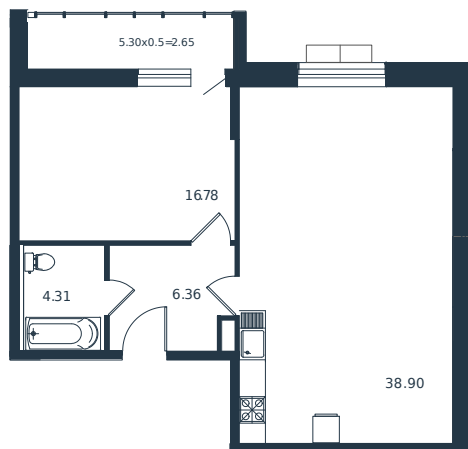

# Квартира №180

1 этаж

1К-квартира 69 м<sup>2</sup>

15 725 000 ₽

Проект	Дом «Эндемик»
Номер на этаже	180
Этаж	9 из 12
Корпус	Дом
Секция	1
Заселение	2026 г.
Отделка	Готовая отделка