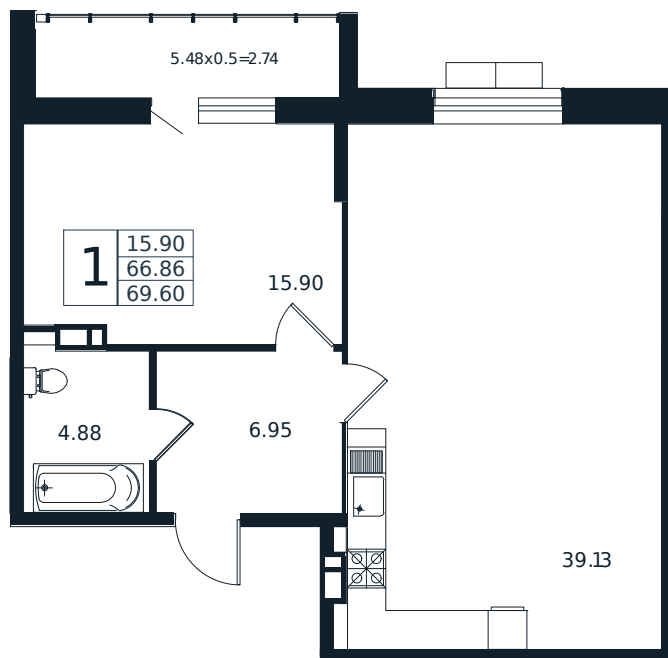

Квартира №180

1К-квартира 69.6 м²

15 075 000 Р

Жилой комплекс

Инсити

Адрес

г. Краснодар, ул. Шоссе Нефтяников, 26

Срок сдачи

I квартал 2026 г.

Проект
Номер на этаже
Этаж
Корпус
Секция
Заселение
Отделка

Дом «Эндемик»
180
9 из 12
Дом
1
I квартал 2026 г.
Черновая

1 этаж