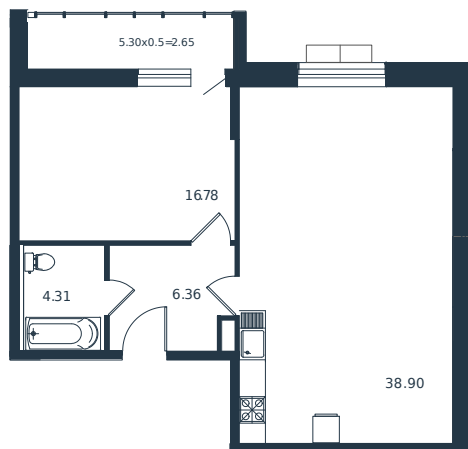

Квартира № 185

1 этаж

1К-квартира 69 м²

15 871 000 ₽

Проект	Дом «Эндемик»
Номер на этаже	185
Этаж	10 из 12
Корпус	Дом
Секция	1
Заселение	2026 г.
Отделка	Готовая отделка