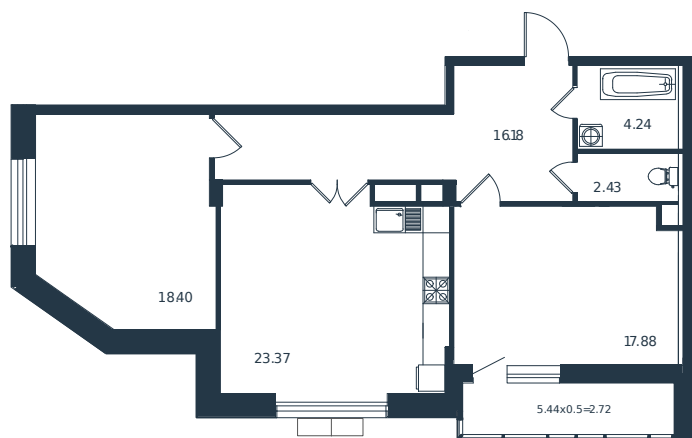

Квартира № 182

1 этаж

2К-квартира 85.22 м²

19 647 000 ₺

Проект	Дом «Эндемик»
Номер на этаже	182
Этаж	10 из 12
Корпус	Дом
Секция	1
Заселение	2026 г.
Отделка	Готовая отделка

+7(861)210-35-75

ИНСИТИ
ДЕВЕЛОПМЕНТ