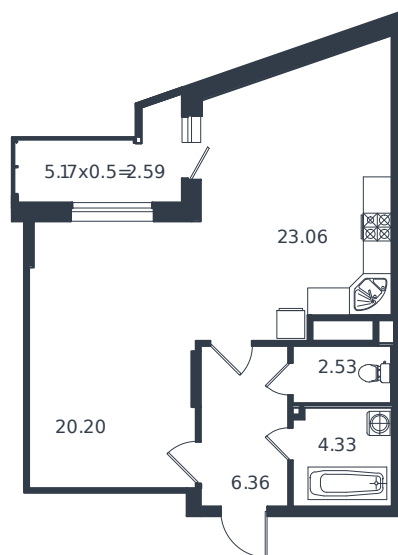

# Квартира № 82

1 этаж

1К-квартира 59.07 м<sup>2</sup>

13 150 000 ₹

Проект	Дом «Эндемик»
Номер на этаже	82
Этаж	2 из 12
Корпус	Дом
Секция	1
Заселение	2026 г.
Отделка	Готовая отделка