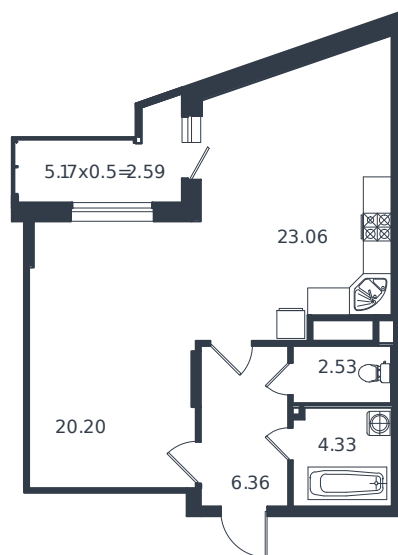

Квартира № 82

1 этаж

1К-квартира 59.07 м²

13 150 000 ₺

Проект	Дом «Эндемик»
Номер на этаже	82
Этаж	2 из 12
Корпус	Дом
Секция	1
Заселение	2026 г.
Отделка	Готовая отделка