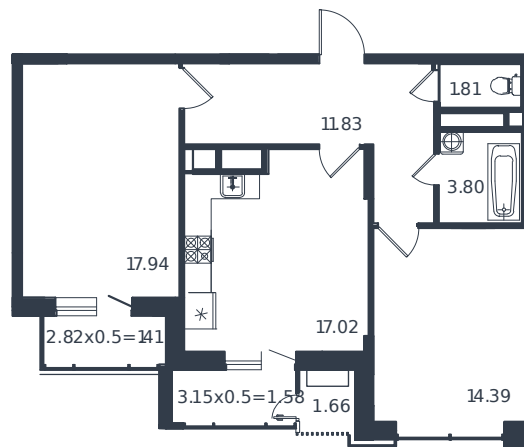

Квартира № 80

1 этаж

2К-квартира 71.44 м²

15 978 000 ₺

Проект	Дом «Эндемик»
Номер на этаже	80
Этаж	2 из 12
Корпус	Дом
Секция	1
Заселение	2026 г.
Отделка	Готовая отделка