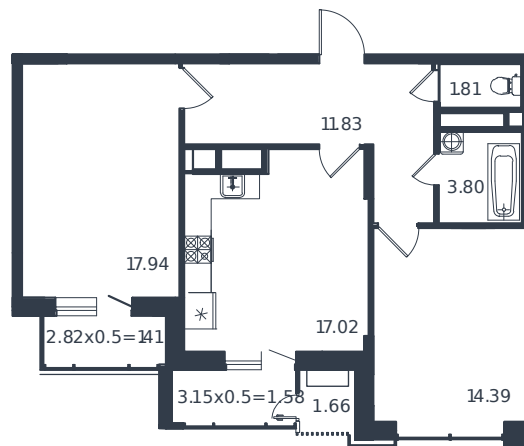

# Квартира № 80

1 этаж

2К-квартира 71.44 м²

15 978 000 ₺

Проект	Дом «Эндемик»
Номер на этаже	80
Этаж	2 из 12
Корпус	Дом
Секция	1
Заселение	2026 г.
Отделка	Готовая отделка