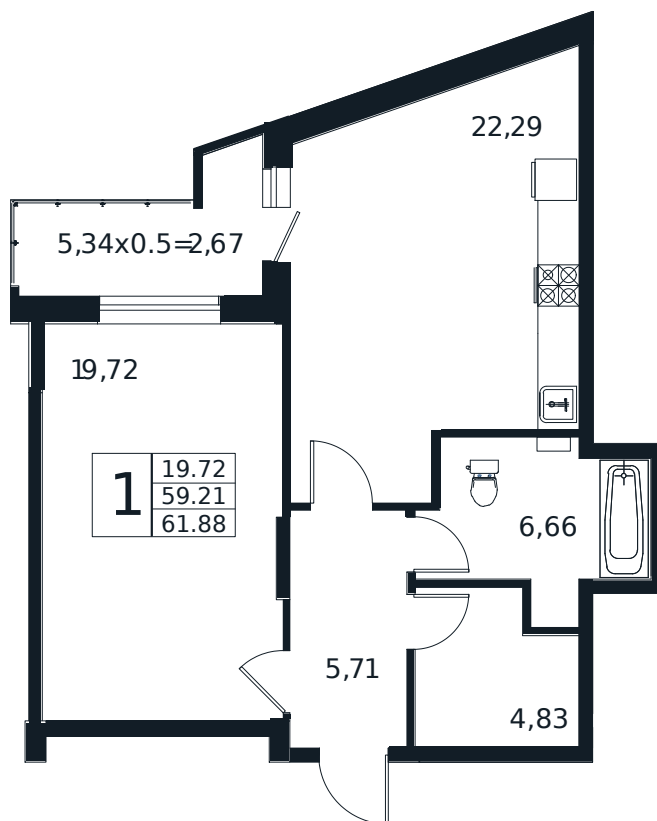

Квартира № 76

1К-квартира 61.88 м²

13 111 450 Р

Жилой комплекс

Инсити

Адрес

г. Краснодар, ул. Шоссе Нефтяников, 26

Срок сдачи

I квартал 2026 г.

Проект
Номер на этаже
Этаж
Корпус
Секция
Заселение
Отделка

Дом «Эндемик»
76
1 из 12
Дом
1
I квартал 2026 г.
Черновая

1 этаж