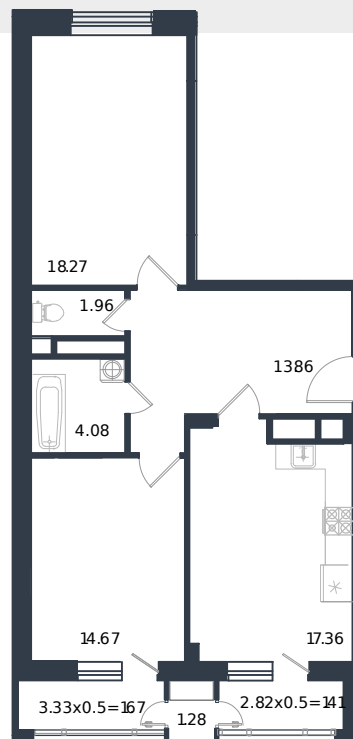

Квартира № 58

1 этаж

2К-квартира 74.56 м²

17 308 000 ₺

Проект	Дом «Эндемик»
Номер на этаже	58
Этаж	10 из 12
Корпус	Дом
Секция	1
Заселение	2026 г.
Отделка	Готовая отделка